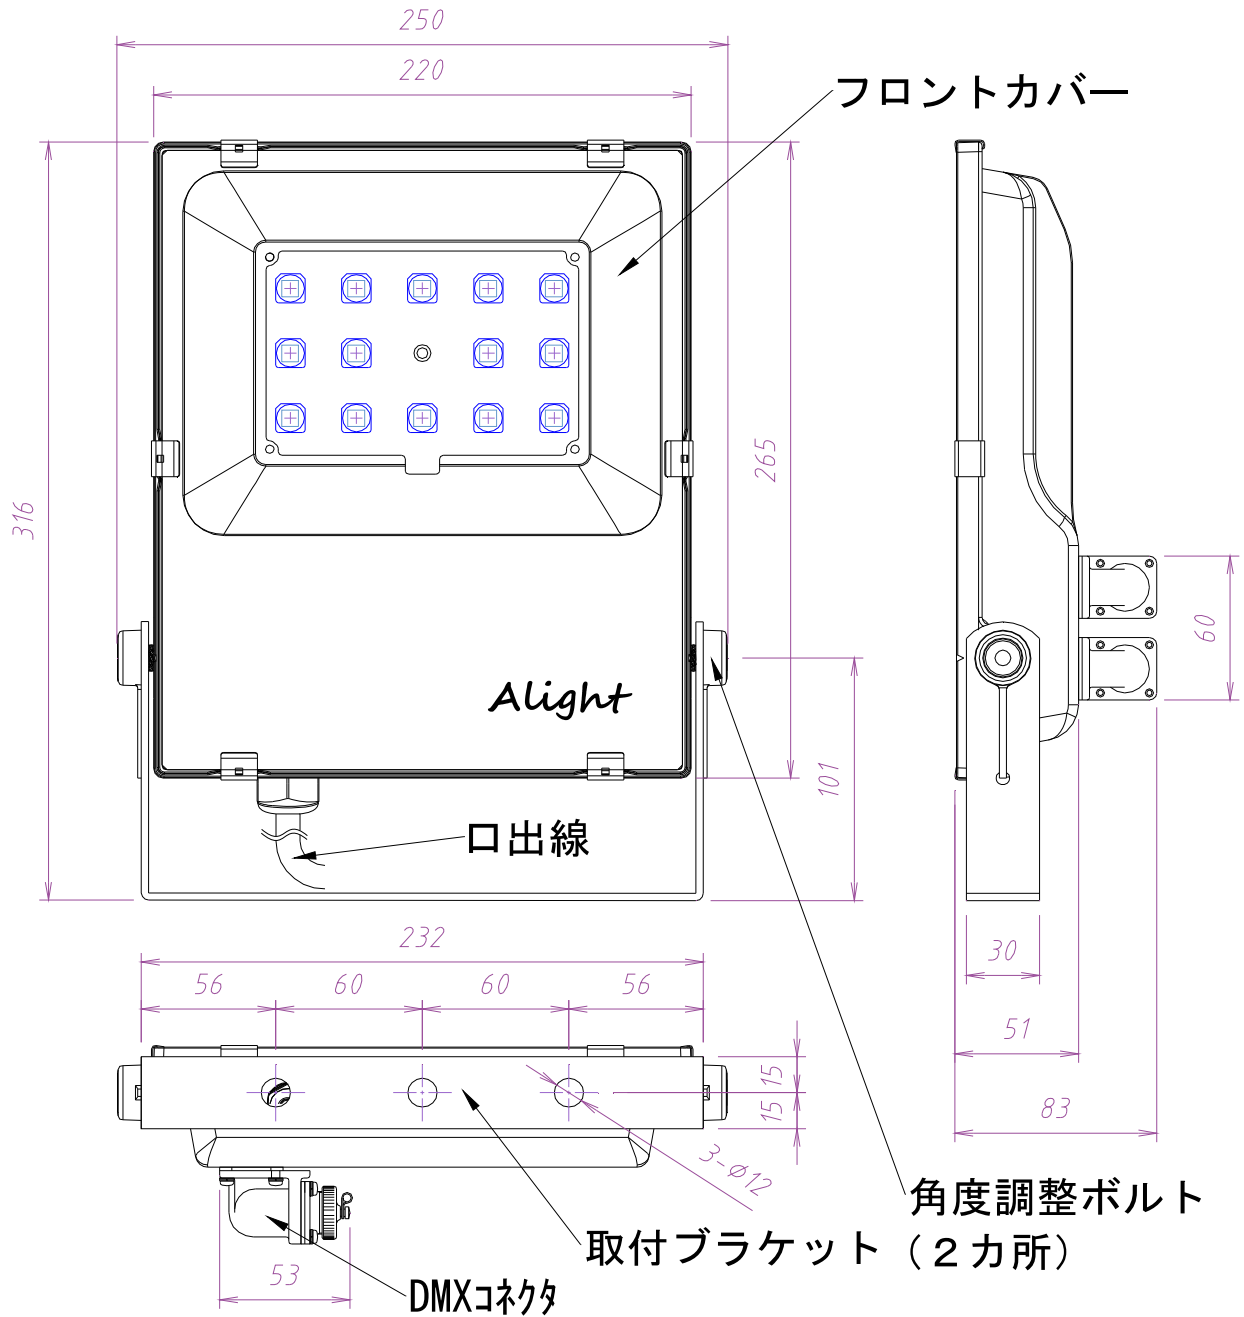

8. 外形図

口出線

2PNCT ゴムキャプタイヤケーブル 0.75mm²×3芯
 赤：アース用 白：電源用（L） 黒：電源用（N）
 器具外長さ：2.0m