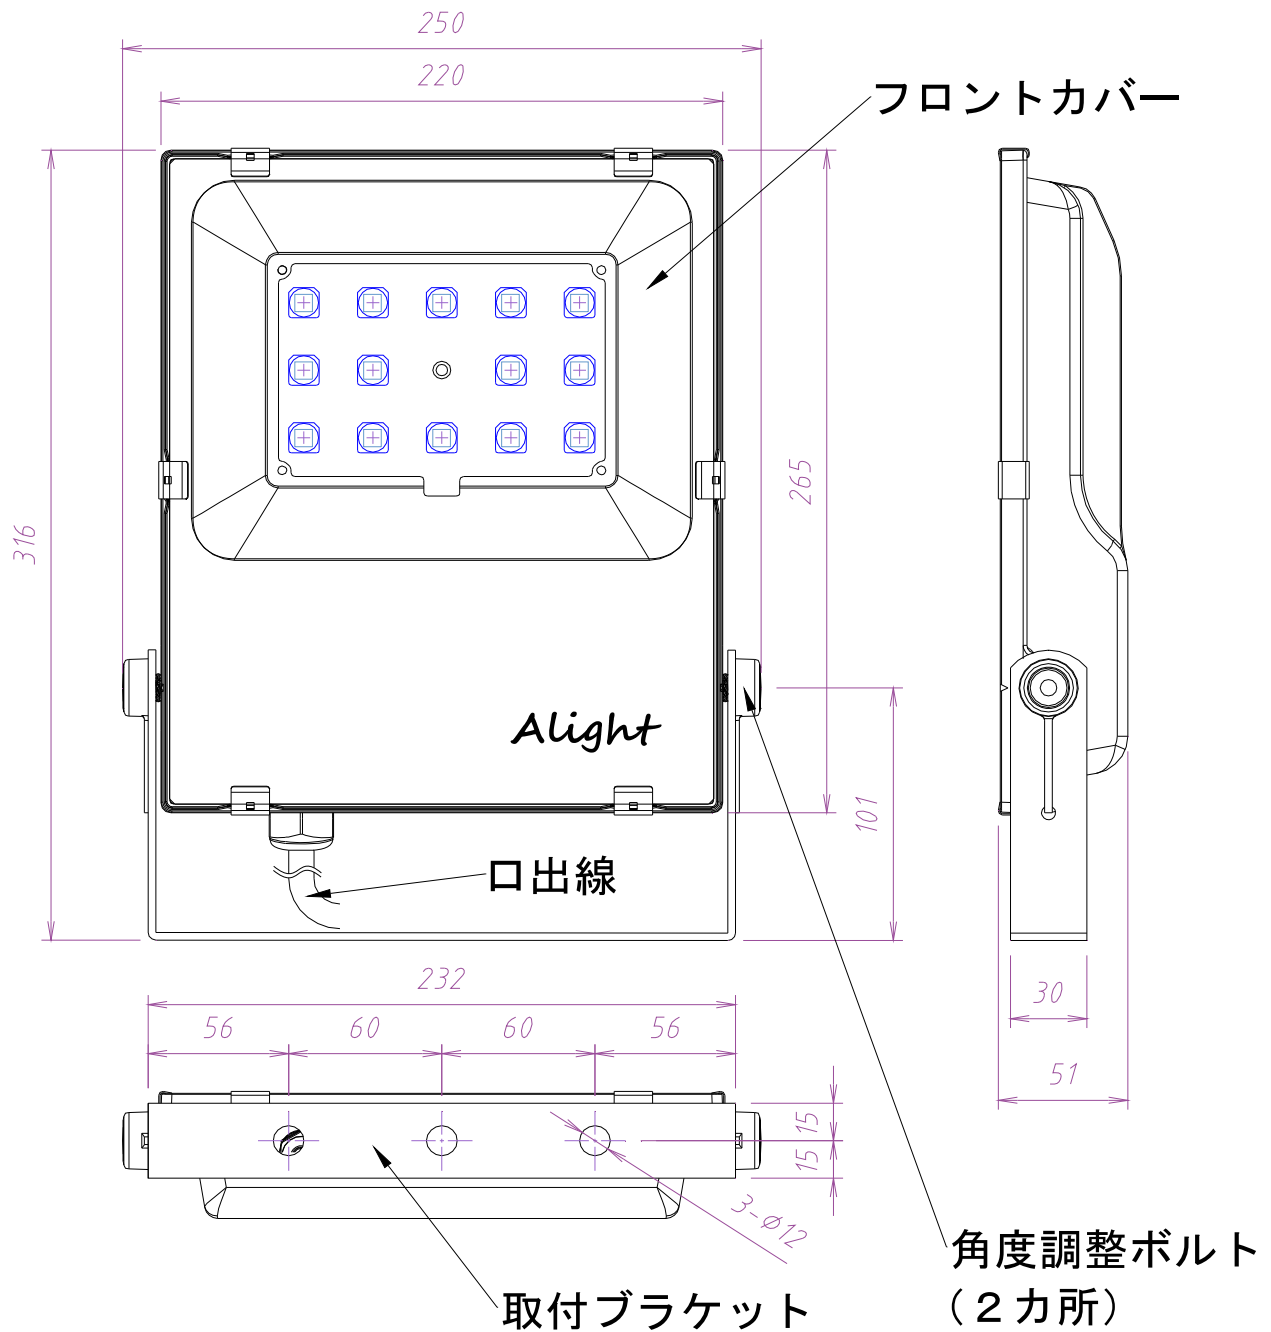

## 7. 外形図

## 口出線

2PNCT ゴムキャプタイヤケーブル 0.75mm<sup>2</sup>×3芯  
 赤：アース用 白：電源用（L） 黒：電源用（N）  
 器具外長さ：2.0m