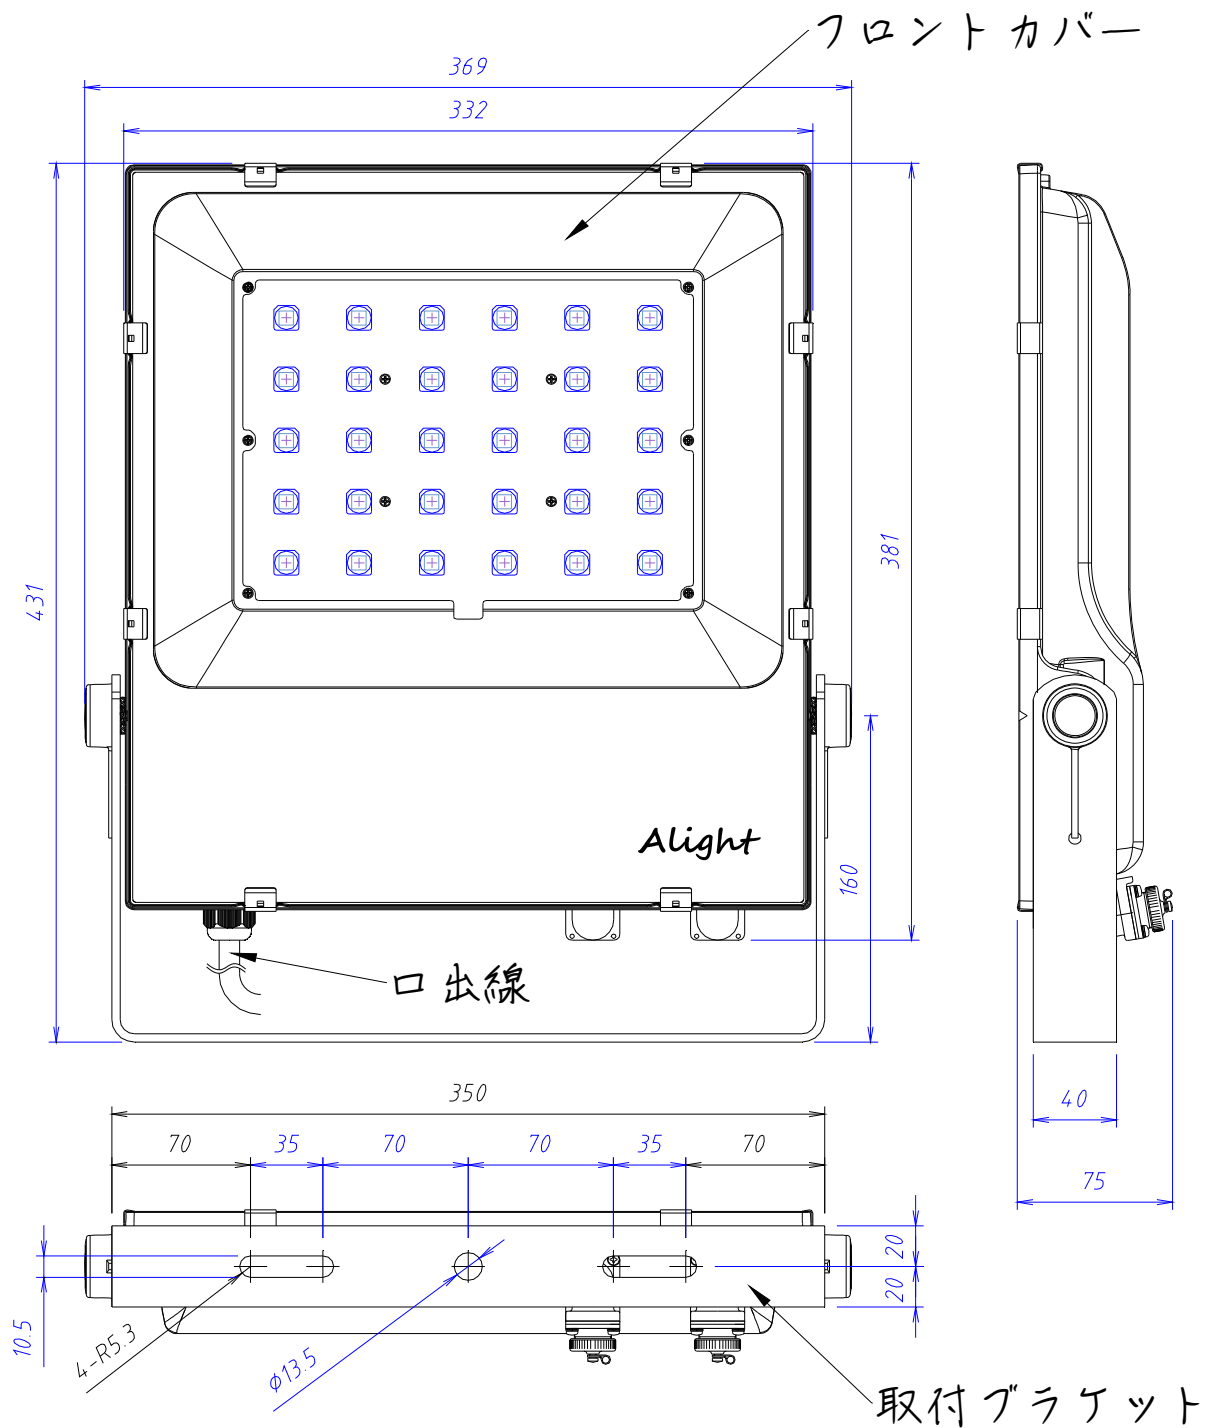

8. 外形図

口出線

2PNCT ゴムキャブタイヤケーブル 0.75mm<sup>2</sup>×3芯  
 赤：アース用 白：電源用（L） 黒：電源用（N）  
 器具外長さ：2.0m