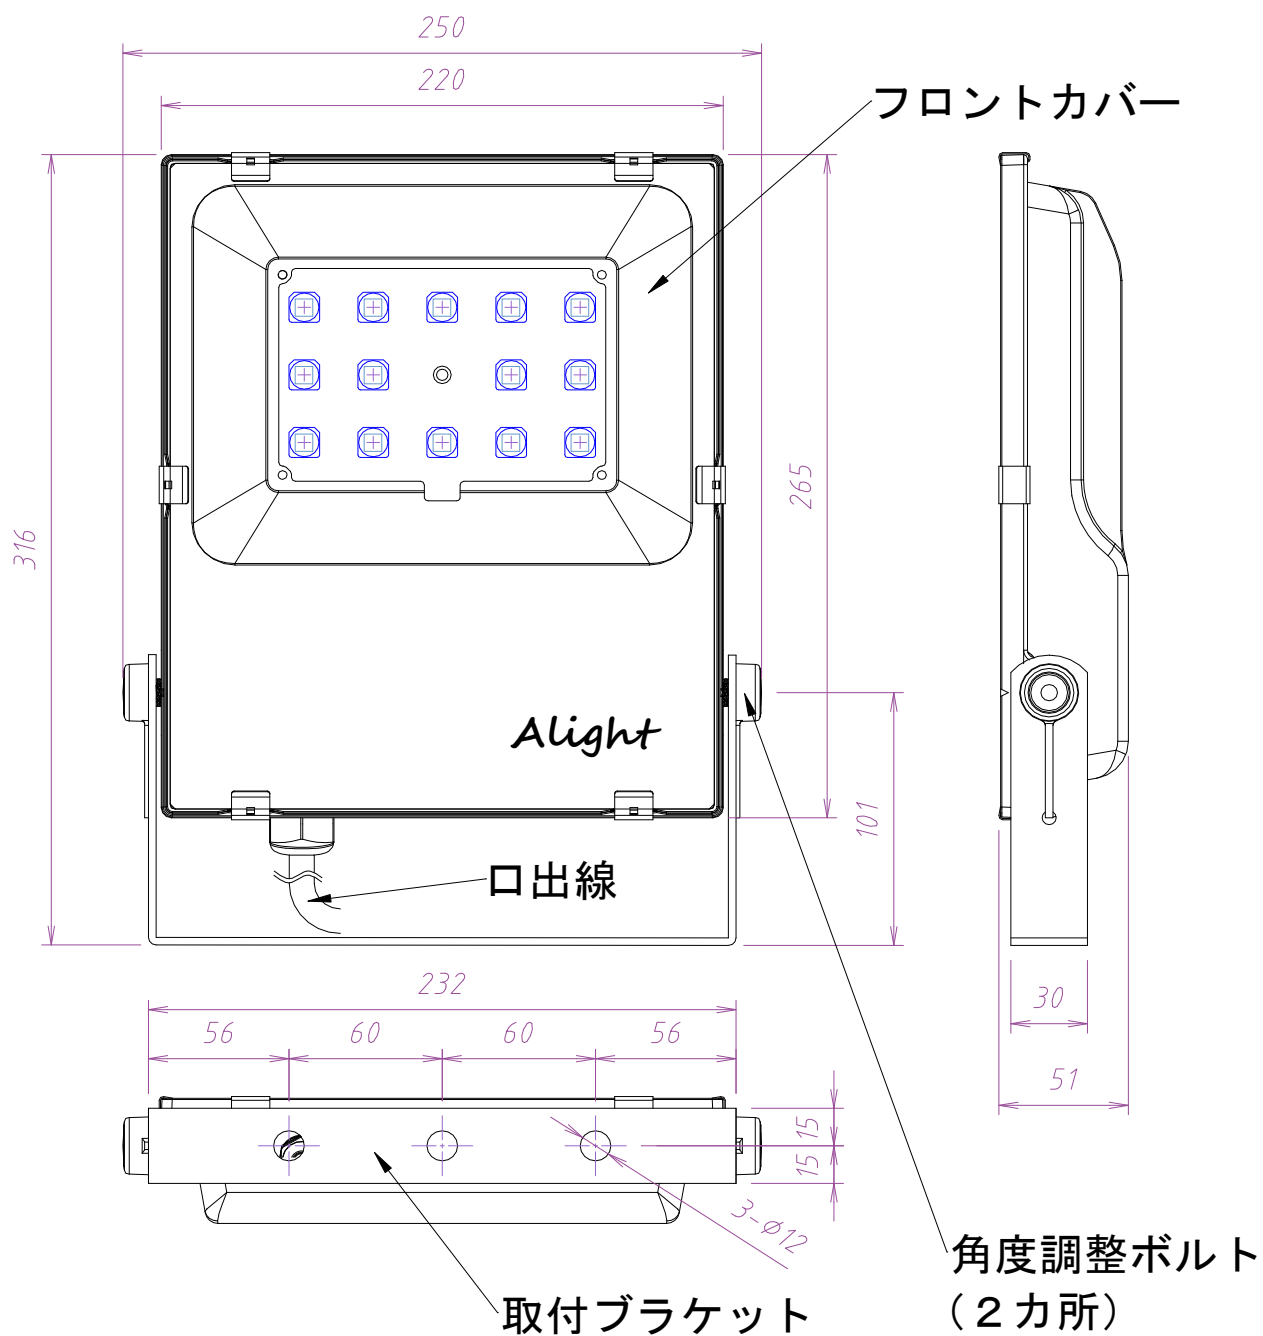

## 7. 外形図

## 口出線

2PNCT ゴムキャプタイヤケーブル 0.75mm<sup>2</sup>×3芯  
 赤：アース用 白：電源用 (L) 黒：電源用 (N)  
 器具外長さ：2.0m