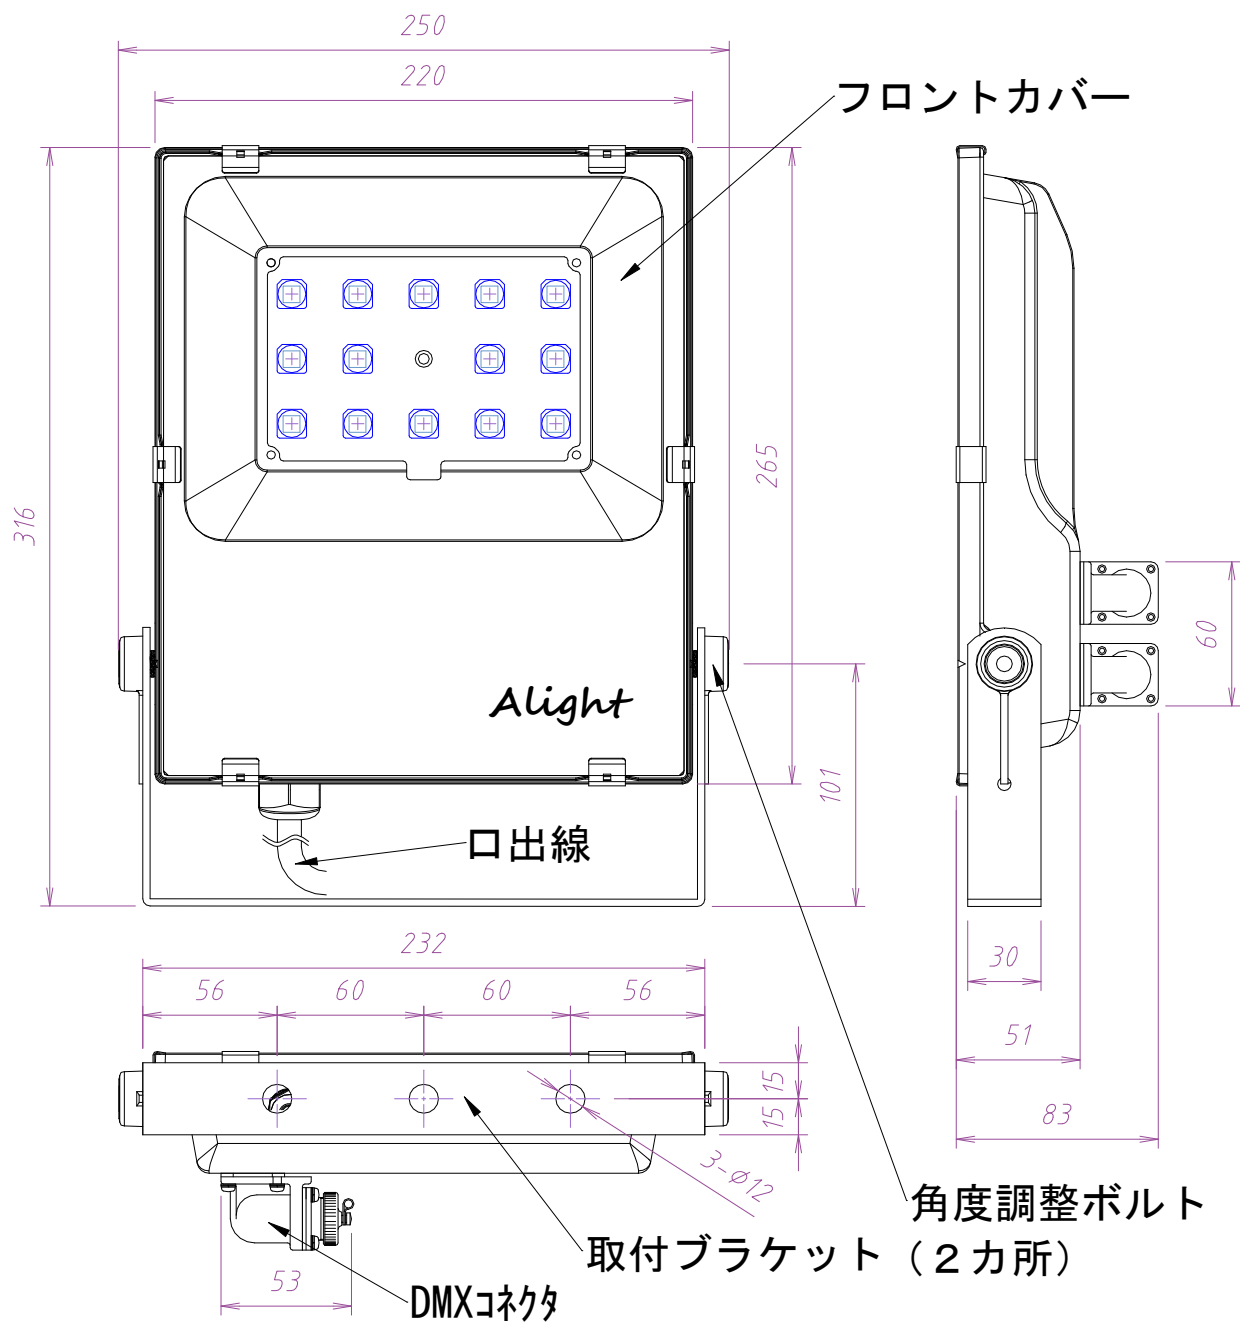

8. 外形図

口出線

2PNCT ゴムキャプタイヤケーブル 0.75mm²×3芯
 赤：アース用 白：電源用（L） 黒：電源用（N）
 器具外長さ：2.0m