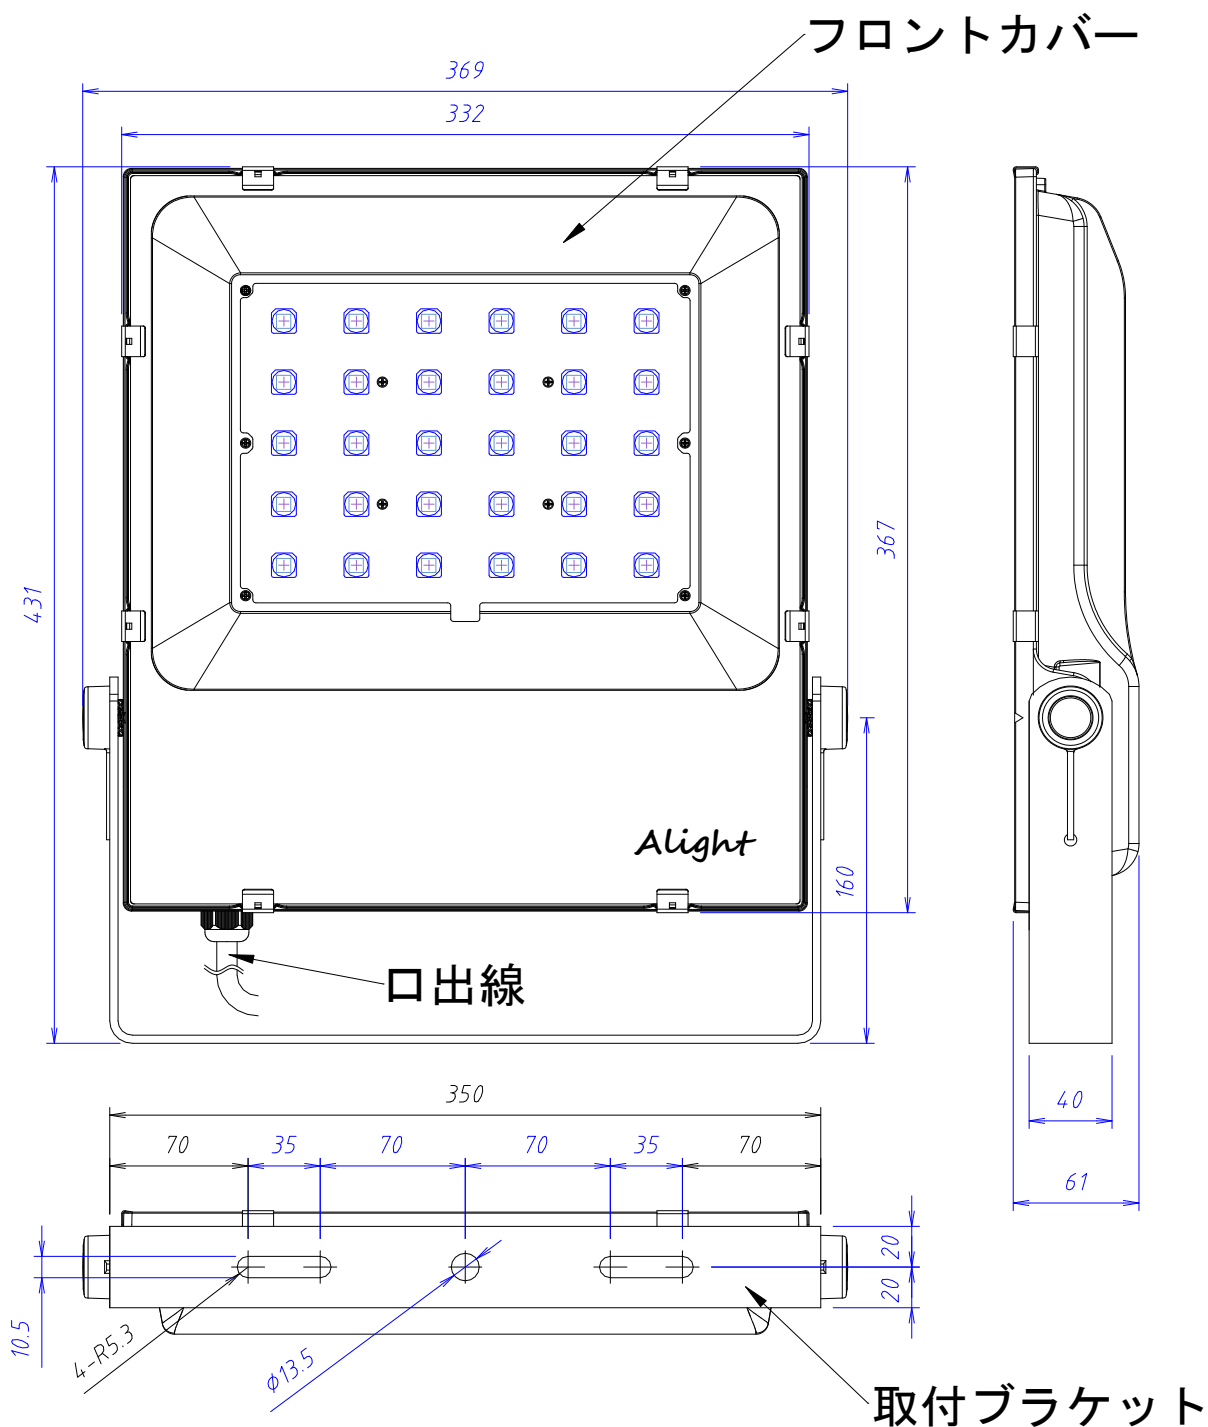

7. 外形図

口出線

2PNCT ゴムキャプタイヤケーブル 0.75mm<sup>2</sup>×3芯  
 赤：アース用 白：電源用（L） 黒：電源用（N）  
 器具外長さ：2.0m