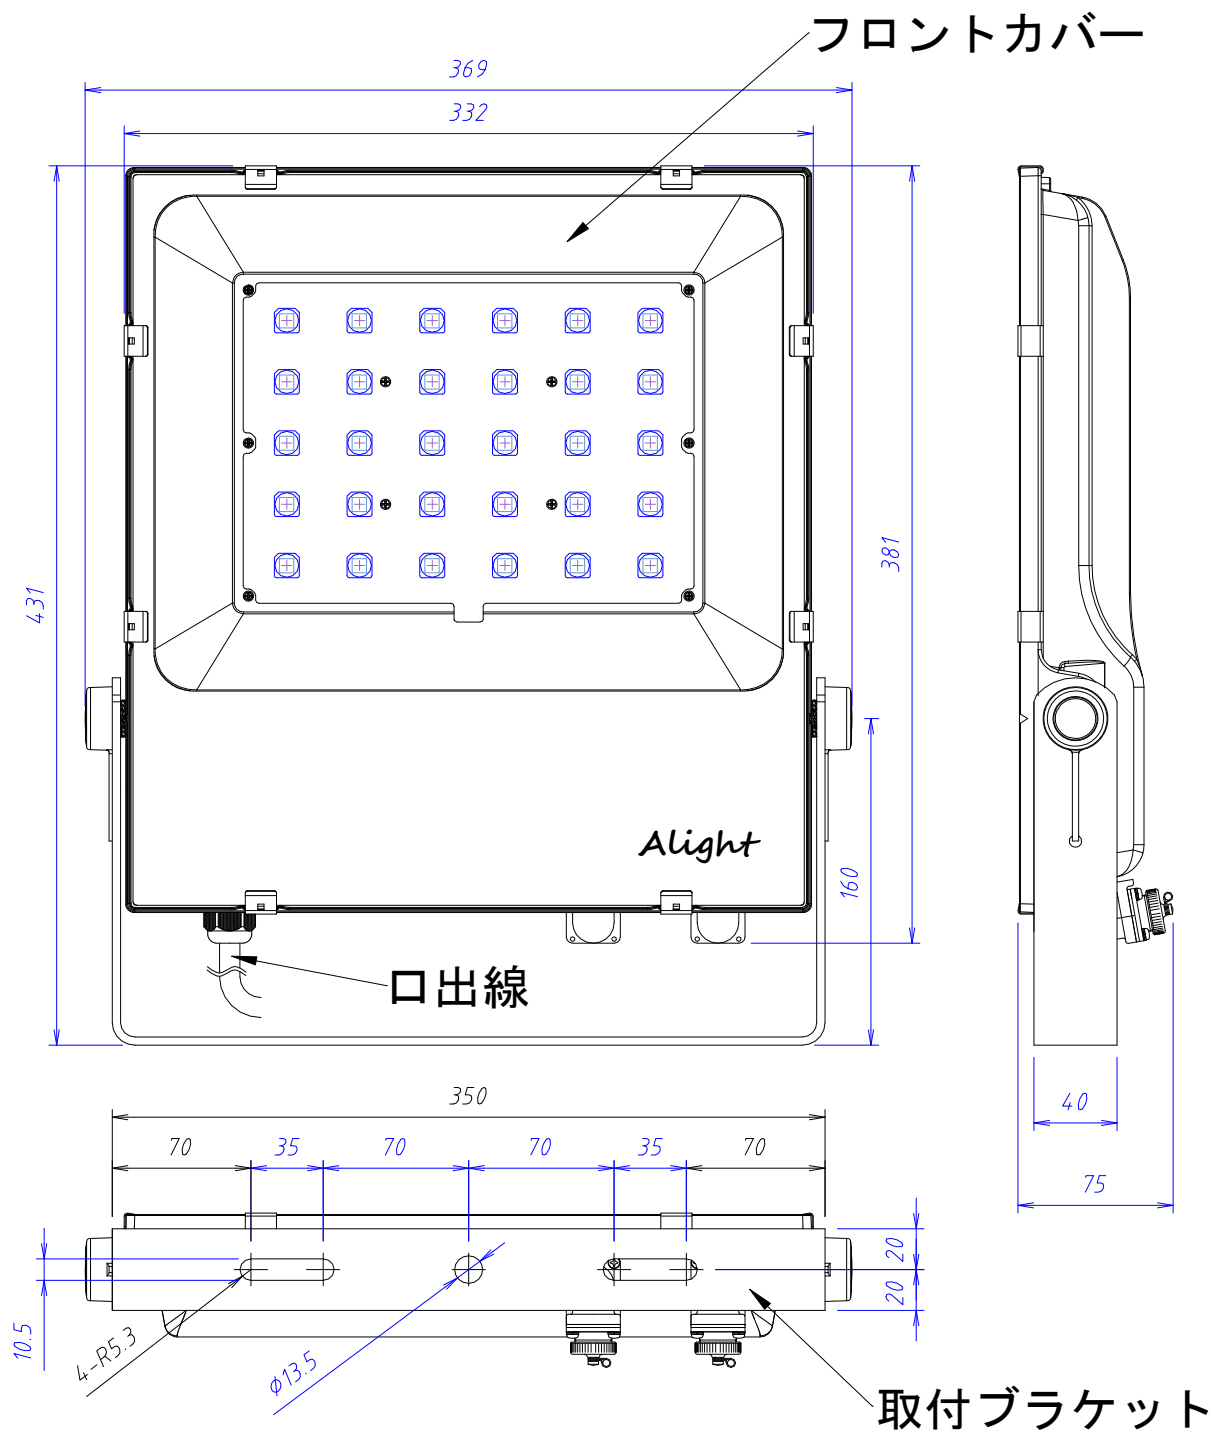

8. 外形図

口出線

2PNCT ゴムキャプタイヤケーブル 0.75mm²×3芯
 赤：アース用 白：電源用（L） 黒：電源用（N）
 器具外長さ：2.0m