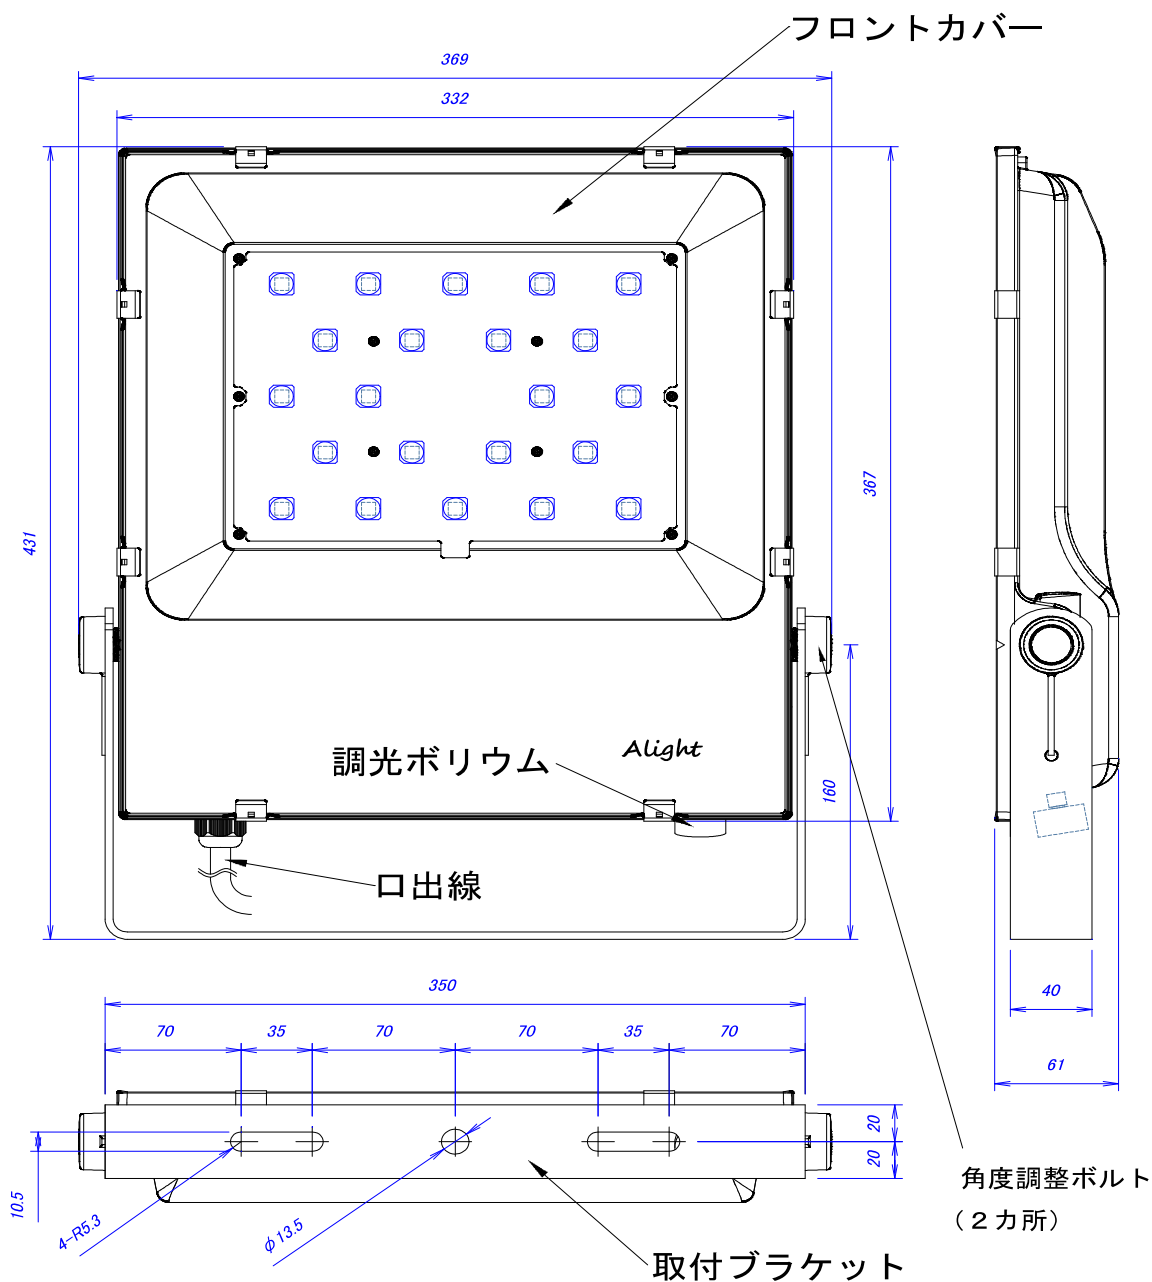

7. 外形図

口出線
2PNCT ゴムキャプタイヤケーブル 0.75mm <sup>2</sup> ×3芯
赤：アース用 白：電源用（L） 黒：電源用（N）
器具外長さ：2.0m

ブラケット取付面を除く外寸値や外観形状は予告なく変更される場合があります。