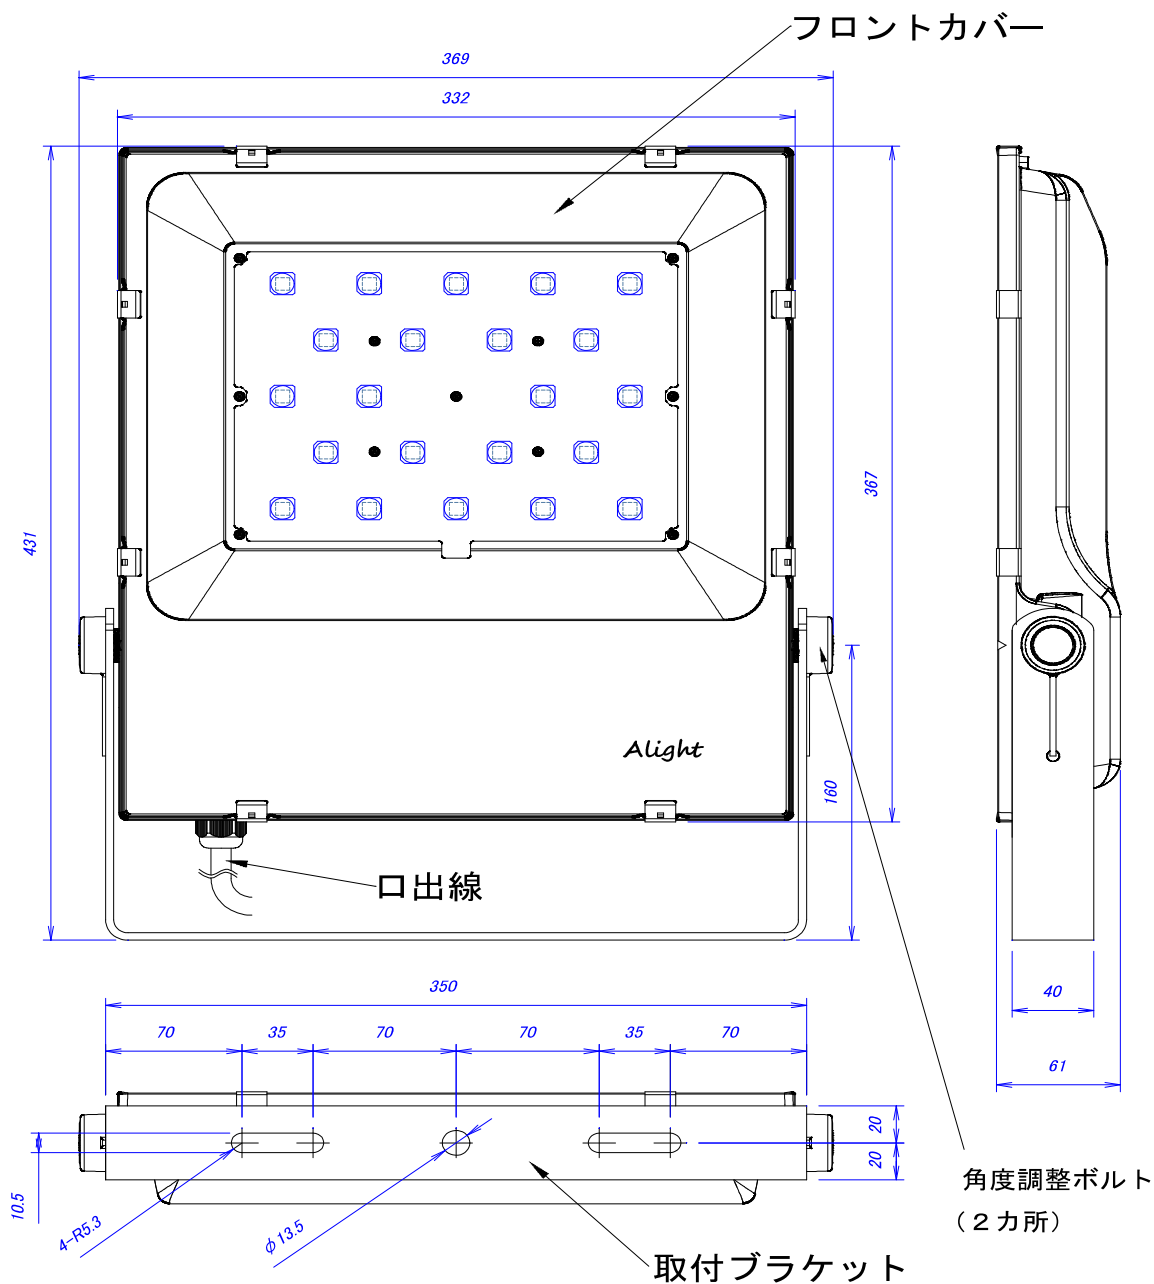

7. 外形図

口出線
2PNCT ゴムキャプタイヤケーブル 0.75mm <sup>2</sup> ×3芯
赤：アース用 白：電源用（L） 黒：電源用（N）
器具外長さ：2.0m

ブラケット取付面を除く外寸値や外観形状は予告なく変更される場合があります。